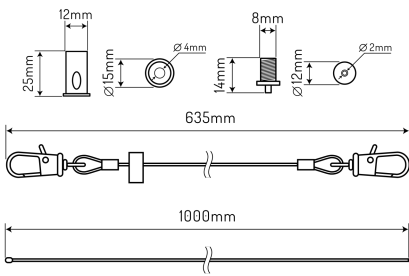

Kod produktu: 245701 EAN: 5901583245701

LED line® Akcesoria montażowe - stalowe linki

Opis produktu

LED line® Akcesoria montażowe - stalowe linki

Nazwa parametru

Wartość

Gwarancja (lata)

5

Nazwa parametru

Wartość

Do zastosowań wewnątrz pomieszczeń

TAK

Opakowanie zbiorcze

500 szt.

Masa produktu z opakowaniem

118 g

Zawartość netto produktu

1

Jednostka gsm

szt

Opakowanie jednostkowe

Szerokość [mm]	100
Wysokość [mm]	20
Długość [mm]	140
Waga [kg]	0,08

Opakowanie zbiorcze

Ilość szt/ taśmy w metrach	500
Szerokość [mm]	450
Wysokość [mm]	335
Długość [mm]	440
Waga [kg]	42,1
Objętość [m ³]	0,07

Europaleta

Ilość szt/ taśmy w metrach	10000
Ilość zbiorcza	20
Waga [kg]	842
Waga [kg]	842
Wysokość palety [mm]	1760
Ilość w 1 warstwie	5
Ilość warstw	4